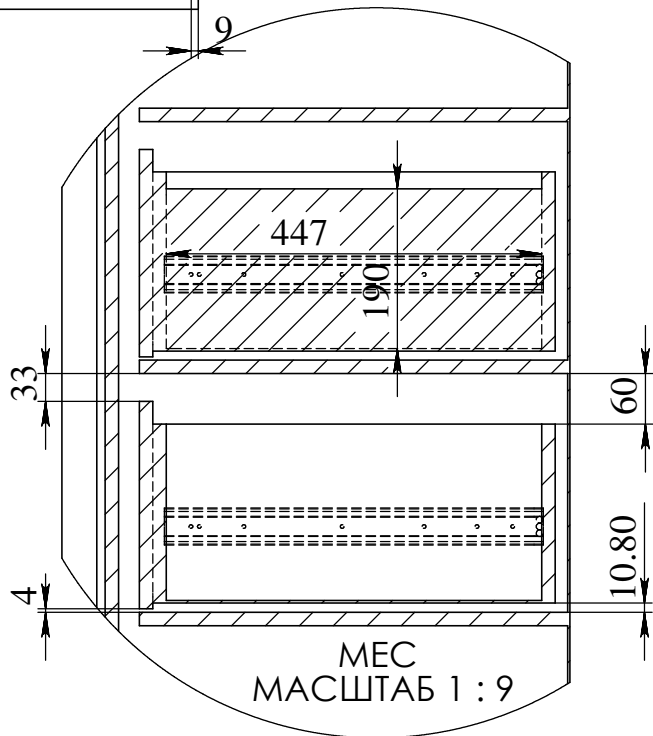

- 01-20 полка 20шт 510x458
- 21-23 полка большая 3шт 510x932
- 24-25 стойка внешняя 2шт 2489x600
(2мм на кром.с одн.стор., 2489x602)
- 26-29 стойка внутренняя 4шт 2489x520
(2мм на кром.с одн.стор., 2489x522)
- 30-33 порог основа 4шт 1414x45
- 34-37 направляющая 4шт 1414x80
- 38-39 плинтус верхний 2шт 1430x70
- 40-41 дверь 2шт 2372x962
- 42 дверь центральная 2372x1044

- 43-44 стенка зад 2шт 2489x1430 (ДВП)
- 45-46 потолок 2шт 600x1430 (ДВП)

МАСШТАБ 1 : 4

М
МАСШТАБ 1 : 4

Дверь центральная (1шт)

Дверь (2шт)

ЛИСТ 5

Ящик
малый
3шт

СЕЧЕНИЕ L-L

ЯЩИК
ВЫСОКИЙ
1шт

СЕЧЕНИЕ Q
МАСШТАБ 1 : 20

СЕЧЕНИЕ R
МАСШТАБ 1 : 20

СЕЧЕН
МАСШТАБ 1 : 100

СЕЧЕНИЕ W-W
МАСШТАБ 1 : 100

МАСШТАБ 1 : 15

ящик
малый с
перегород-
кой, 1шт

МЕС
МАСШТАБ 1 : 17

ящик
высокий
1шт

МЕС
МАСШТАБ 1 : 17

ящик
малый
3шт

ящик
малый
3шт

ящик
малый
3шт

МАСШТАБ 1 : 20

СЕЧЕНИЕ О-О
МАСШТАБ 1 : 12

47-56 бок ящика 10шт 479x210
 57-66 зад_перед ящика 10шт 400x210
 67-70 лицо малых ящиков 4шт 450x247
 71 лицо высокого ящика 1шт 450x297
 72 перегородка 1шт 447x190