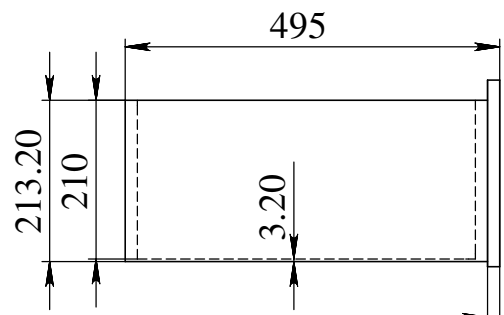

- 01-20 полка 20шт 510x458
- 21-23 полка большая 3шт 510x932
- 24-25 стойка внешняя 2шт 2489x600
(2мм на кром.с одн.стор., 2489x602)
- 26-29 стойка внутренняя 4шт 2489x520
(2мм на кром.с одн.стор., 2489x522)
- 30-33 порог основа 4шт 1414x45
- 34-37 направляющая 4шт 1414x80
- 38-39 плинтус верхний 2шт 1430x70
- 40-41 дверь 2шт 2372x962
- 42 дверь центральная 2372x1044

- 43-44 стенка зад 2шт 2489x1430 (ДВП)
- 45-46 потолок 2шт 600x1430 (ДВП)

МАСШТАБ 1 : 4

М
МАСШТАБ 1 : 4

Дверь центральная (1шт)

Дверь (2шт)

ЛИСТ 5

Ящик
малый
3шт

СЕЧЕНИЕ L-L