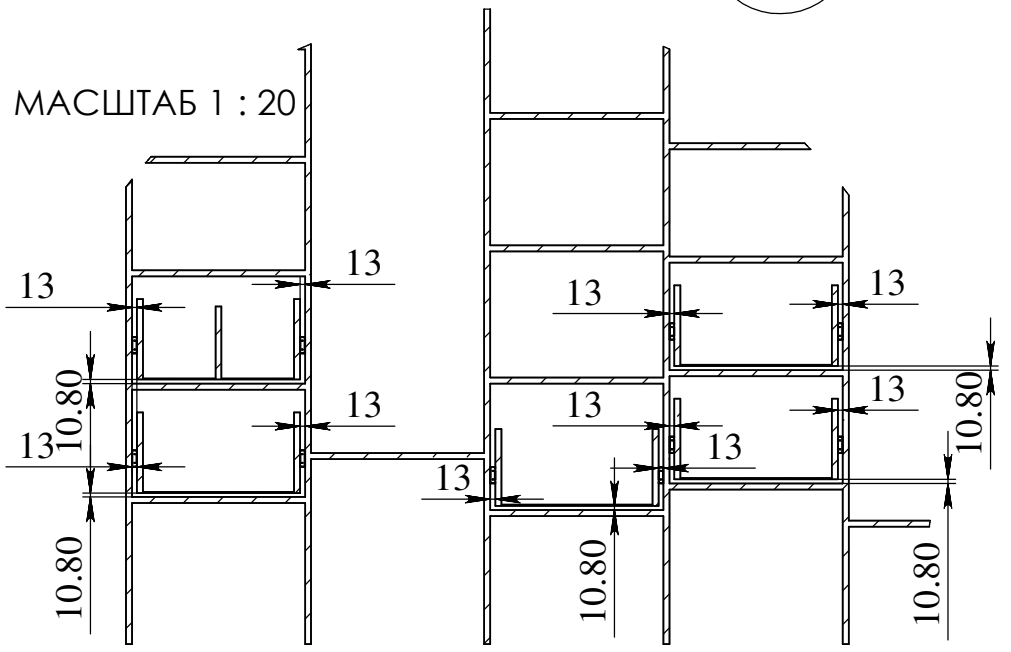

- 01-20 полка 20шт 510x458
- 21-23 полка большая 3шт 510x932
- 24-25 стойка внешняя 2шт 2489x600
(2мм на кром.с одн.стор., 2489x602)
- 26-29 стойка внутренняя 4шт 2489x520
(2мм на кром.с одн.стор., 2489x522)
- 30-33 порог основа 4шт 1414x45
- 34-37 направляющая 4шт 1414x80
- 38-39 плинтус верхний 2шт 1430x70
- 40-41 дверь 2шт 2372x962
- 42 дверь центральная 2372x1044

ящик
высокий
1шт

МЕС
МАСШТАБ 1 : 17

ящик
малый
3шт

ящик
малый
3шт

ящик
малый
3шт

МАСШТАБ 1 : 20

СЕЧЕНИЕ О-О
МАСШТАБ 1 : 12

47-56 бок ящика 10шт 479x210
 57-66 зад_перед ящика 10шт 400x210
 67-70 лицо малых ящиков 4шт 450x247
 71 лицо высокого ящика 1шт 450x297
 72 перегородка 1шт 447x190

73-77 дно ящика 4шт 432x479 (ДВП)

ЛИСТ 10

СЕЧЕНИЕ АГ-АГ
МАСШТАБ 1 : 30

СЕЧЕНИЕ АГ-АГ
МАСШТАБ 1 : 30

СЕЧЕНИЕ АН-АН
МАСШТАБ 1 : 30

СЕЧЕНИЕ АИ-АИ
МАСШТАБ 1 : 30

СЕЧЕНИЕ АК-АК
МАСШТАБ 1 : 30

СЕЧЕНИЕ АЛ-АЛ
МАСШТАБ 1 : 30