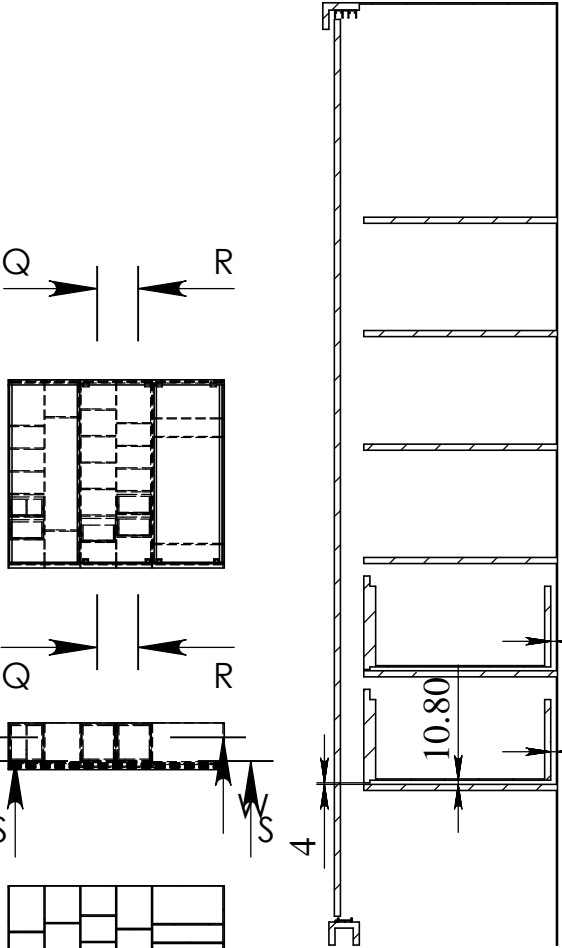

- 01-20 полка 20шт 510x458
- 21-23 полка большая 3шт 510x932
- 24-25 стойка внешняя 2шт 2489x600
(2мм на кром.с одн.стор., 2489x602)
- 26-29 стойка внутренняя 4шт 2489x520
(2мм на кром.с одн.стор., 2489x522)
- 30-33 порог основа 4шт 1414x45
- 34-37 направляющая 4шт 1414x80
- 38-39 плинтус верхний 2шт 1430x70
- 40-41 дверь 2шт 2372x962
- 42 дверь центральная 2372x1044

- 43-44 стенка зад 2шт 2489x1430 (ДВП)
- 45-46 потолок 2шт 600x1430 (ДВП)

МАСШТАБ 1 : 4

М
МАСШТАБ 1 : 4

Дверь центральная (1шт)

Дверь (2шт)

ЛИСТ 5

Ящик
малый
3шт

СЕЧЕНИЕ L-L

ЯЩИК
ВЫСОКИЙ
1шт

СЕЧЕНИЕ Q
МАСШТАБ 1 : 20

СЕЧЕНИЕ R
МАСШТАБ 1 : 20

СЕЧЕН
МАСШТАБ 1 : 100

СЕЧЕНИЕ W-W
МАСШТАБ 1 : 100

МАСШТАБ 1 : 15

ящик
малый с
перегород-
кой, 1шт

МЕС
МАСШТАБ 1 : 17

ящик
высокий
1шт

МЕС
МАСШТАБ 1 : 17

ящик
малый
3шт

ящик
малый
3шт

ящик
малый
3шт

МАСШТАБ 1 : 20

СЕЧЕНИЕ О-О
МАСШТАБ 1 : 12

47-56 бок ящика 10шт 479x210
 57-66 зад_перед ящика 10шт 400x210
 67-70 лицо малых ящиков 4шт 450x247
 71 лицо высокого ящика 1шт 450x297
 72 перегородка 1шт 447x190