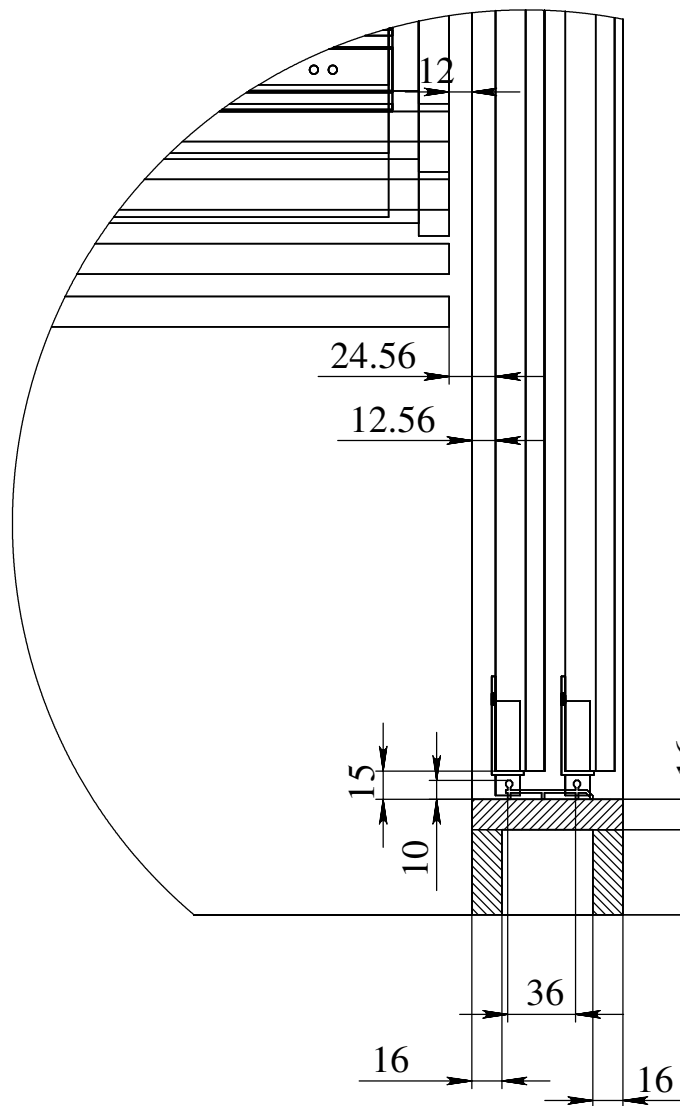

- 01-20 полка 20шт 510x458
- 21-23 полка большая 3шт 510x932
- 24-25 стойка внешняя 2шт 2489x600
(2мм на кром.с одн.стор., 2489x602)
- 26-29 стойка внутренняя 4шт 2489x520
(2мм на кром.с одн.стор., 2489x522)
- 30-33 порог основа 4шт 1414x45
- 34-37 направляющая 4шт 1414x80
- 38-39 плинтус верхний 2шт 1430x70
- 40-41 дверь 2шт 2372x962
- 42 дверь центральная 2372x1044

- 43-44 стенка зад 2шт 2489x1430 (ДВП)
- 45-46 потолок 2шт 600x1430 (ДВП)

МАСШТАБ 1 : 4

М
МАСШТАБ 1 : 4

Дверь центральная (1шт)

Дверь (2шт)

ЛИСТ 5

Ящик
малый
3шт

СЕЧЕНИЕ L-L

ящик
высокий
1шт

МЕС
МАСШТАБ 1 : 17

ящик
малый
3шт

ящик
малый
3шт

ящик
малый
3шт

МАСШТАБ 1 : 20

СЕЧЕНИЕ О-О
МАСШТАБ 1 : 12

47-56 бок ящика 10шт 479x210
 57-66 зад_перед ящика 10шт 400x210
 67-70 лицо малых ящиков 4шт 450x247
 71 лицо высокого ящика 1шт 450x297
 72 перегородка 1шт 447x190