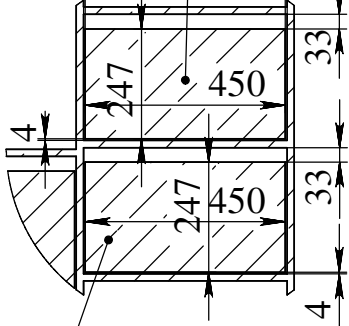

- 01-20 полка 20шт 510x458
- 21-23 полка большая 3шт 510x932
- 24-25 стойка внешняя 2шт 2489x600
(2мм на кром.с одн.стор., 2489x602)
- 26-29 стойка внутренняя 4шт 2489x520
(2мм на кром.с одн.стор., 2489x522)
- 30-33 порог основа 4шт 1414x45
- 34-37 направляющая 4шт 1414x80
- 38-39 плинтус верхний 2шт 1430x70
- 40-41 дверь 2шт 2372x962
- 42 дверь центральная 2372x1044

- 43-44 стенка зад 2шт 2489x1430 (ДВП)
- 45-46 потолок 2шт 600x1430 (ДВП)

МАСШТАБ 1 : 4

М
МАСШТАБ 1 : 4

Дверь центральная (1шт)

Дверь (2шт)

ЛИСТ 5

Ящик
малый
3шт

СЕЧЕНИЕ L-L

ЯЩИК
ВЫСОКИЙ
1шт

СЕЧЕНИЕ Q
МАСШТАБ 1 : 20

СЕЧЕНИЕ R
МАСШТАБ 1 : 20

СЕЧЕН
МАСШТАБ 1 : 100

СЕЧЕНИЕ W-W
МАСШТАБ 1 : 100

МАСШТАБ 1 : 15

ящик
малый с
перегород-
кой, 1шт

МЕС
МАСШТАБ 1 : 17

ящик
высокий
1шт

МЕС
МАСШТАБ 1 : 17

ящик
малый
3шт

ящик
малый
3шт

ящик
малый
3шт

МАСШТАБ 1 : 20

СЕЧЕНИЕ О-О
МАСШТАБ 1 : 12

47-56 бок ящика 10шт 479x210
 57-66 зад_перед ящика 10шт 400x210
 67-70 лицо малых ящиков 4шт 450x247
 71 лицо высокого ящика 1шт 450x297
 72 перегородка 1шт 447x190