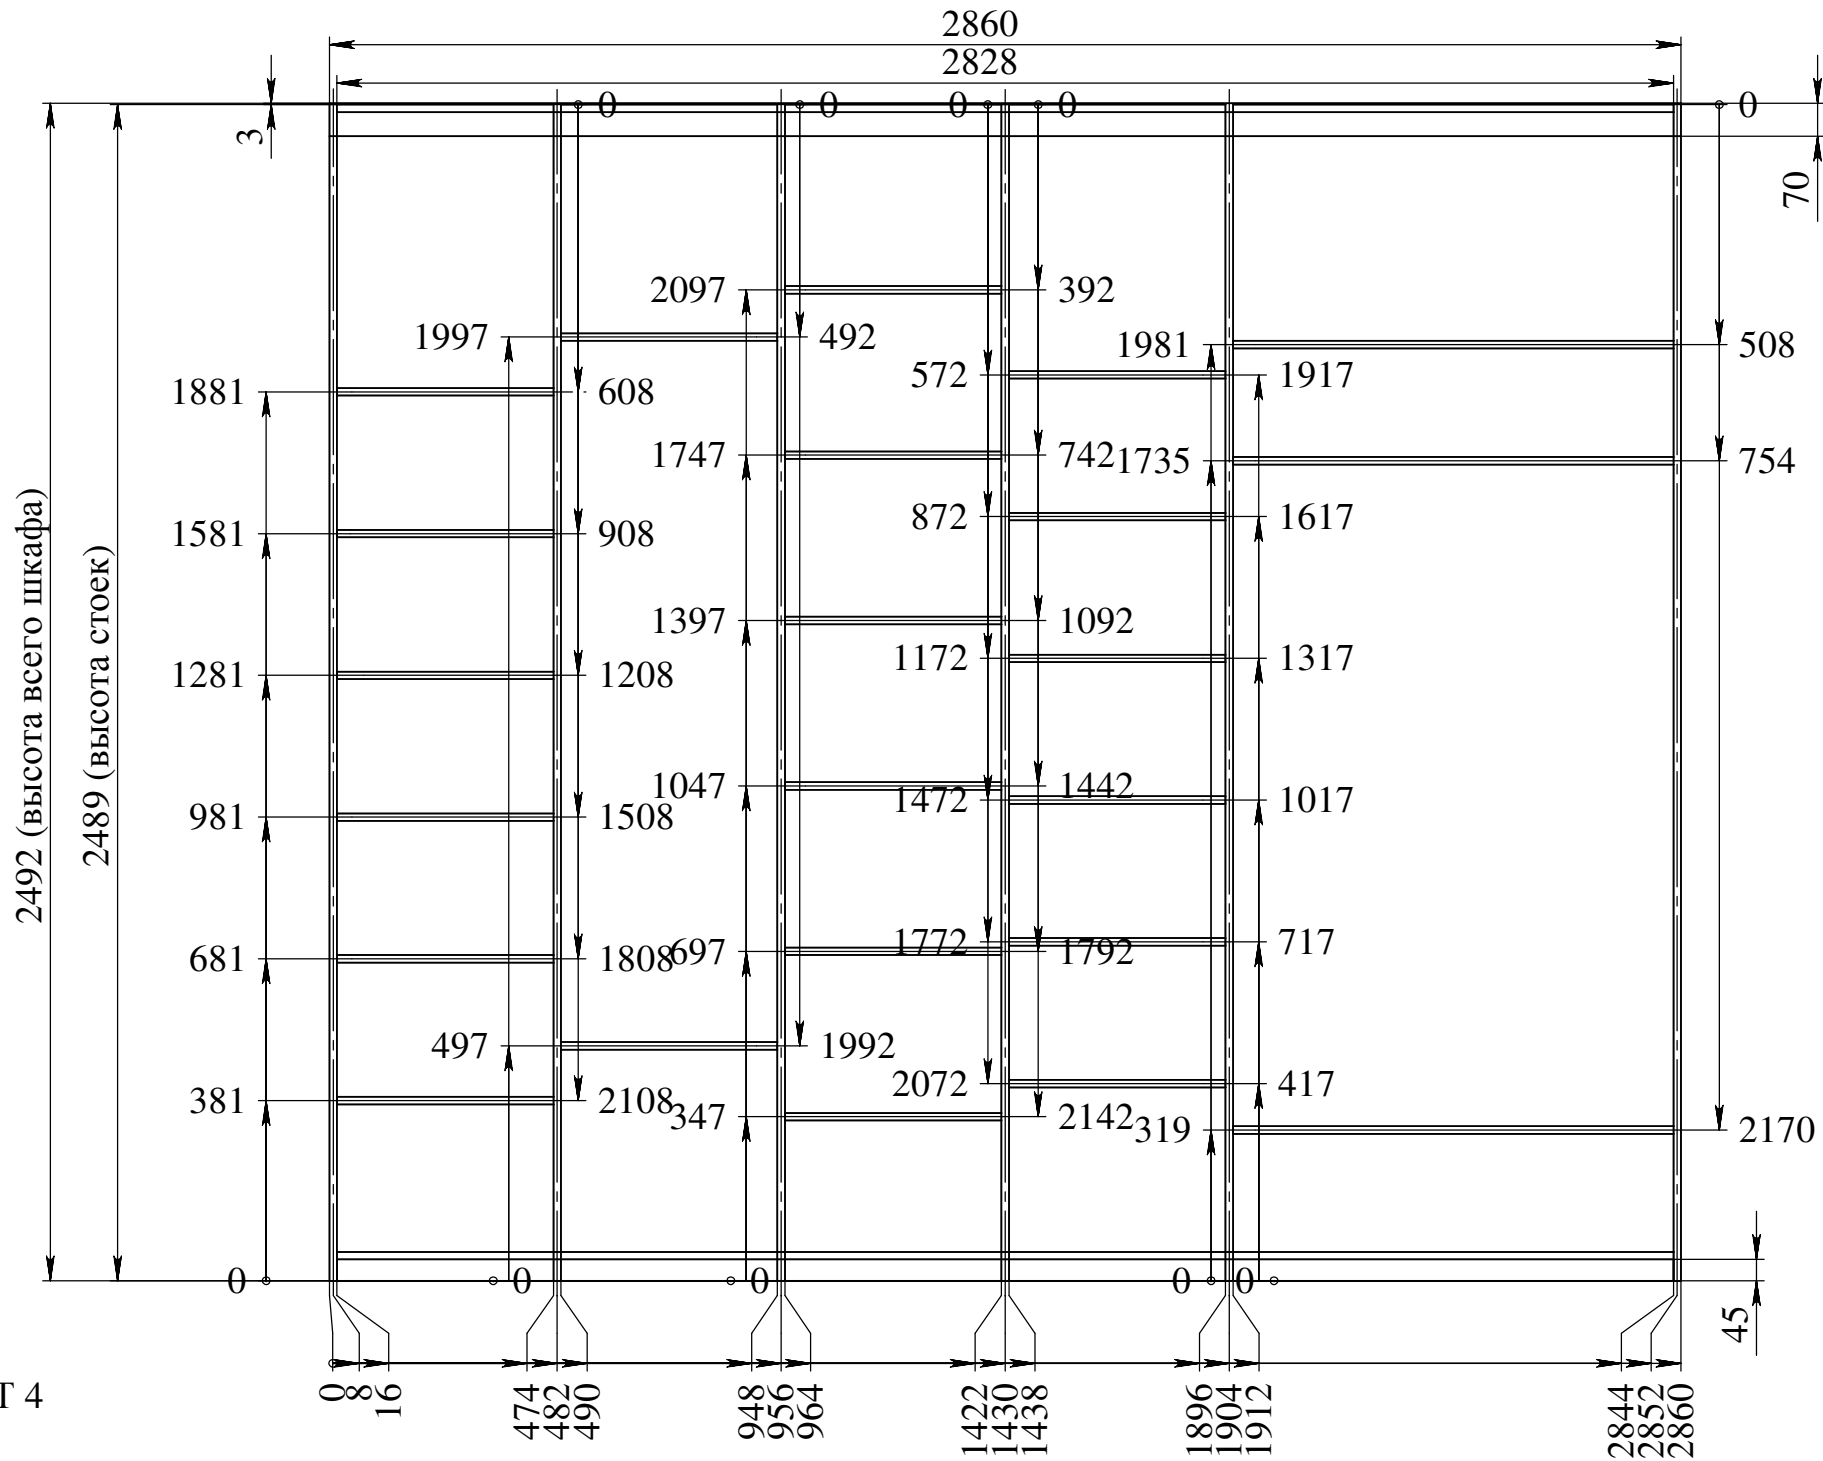

- 01-20 полка 20шт 510x458
- 21-23 полка большая 3шт 510x932
- 24-25 стойка внешняя 2шт 2489x600
(2мм на кром.с одн.стор., 2489x602)
- 26-29 стойка внутренняя 4шт 2489x520
(2мм на кром.с одн.стор., 2489x522)
- 30-33 порог основа 4шт 1414x45
- 34-37 направляющая 4шт 1414x80
- 38-39 плинтус верхний 2шт 1430x70
- 40-41 дверь 2шт 2372x962
- 42 дверь центральная 2372x1044

- 43-44 стенка зад 2шт 2489x1430 (ДВП)
- 45-46 потолок 2шт 600x1430 (ДВП)

МАСШТАБ 1 : 4

М
МАСШТАБ 1 : 4

Дверь центральная (1шт)

Дверь (2шт)

ЛИСТ 5

Ящик
малый
3шт

СЕЧЕНИЕ L-L