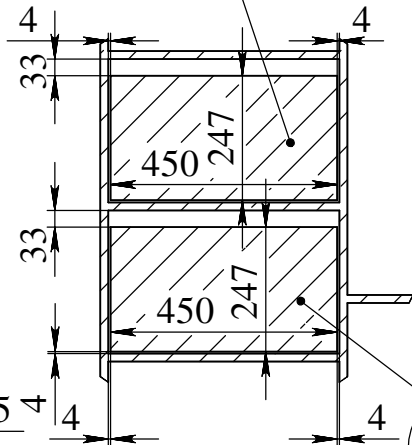

- 01-20 полка 20шт 510x458
- 21-23 полка большая 3шт 510x932
- 24-25 стойка внешняя 2шт 2489x600
(2мм на кром.с одн.стор., 2489x602)
- 26-29 стойка внутренняя 4шт 2489x520
(2мм на кром.с одн.стор., 2489x522)
- 30-33 порог основа 4шт 1414x45
- 34-37 направляющая 4шт 1414x80
- 38-39 плинтус верхний 2шт 1430x70
- 40-41 дверь 2шт 2372x962
- 42 дверь центральная 2372x1044

- 43-44 стенка зад 2шт 2489x1430 (ДВП)
- 45-46 потолок 2шт 600x1430 (ДВП)

МАСШТАБ 1 : 4

М
МАСШТАБ 1 : 4

Дверь центральная (1шт)

Дверь (2шт)

ЛИСТ 5

Ящик
малый
3шт

СЕЧЕНИЕ L-L

ЯЩИК
ВЫСОКИЙ
1шт

СЕЧЕНИЕ Q
МАСШТАБ 1 : 20

СЕЧЕНИЕ R
МАСШТАБ 1 : 20

СЕЧЕН
МАСШТАБ 1 : 100

СЕЧЕНИЕ W-W
МАСШТАБ 1 : 100

МАСШТАБ 1 : 15

ящик
малый с
перегород-
кой, 1шт

МЕС
МАСШТАБ 1 : 17

ящик
высокий
1шт

МЕС
МАСШТАБ 1 : 17

ящик
малый
3шт

ящик
малый
3шт

ящик
малый
3шт

МАСШТАБ 1 : 20

СЕЧЕНИЕ О-О
МАСШТАБ 1 : 12

47-56 бок ящика 10шт 479x210
 57-66 зад_перед ящика 10шт 400x210
 67-70 лицо малых ящиков 4шт 450x247
 71 лицо высокого ящика 1шт 450x297
 72 перегородка 1шт 447x190