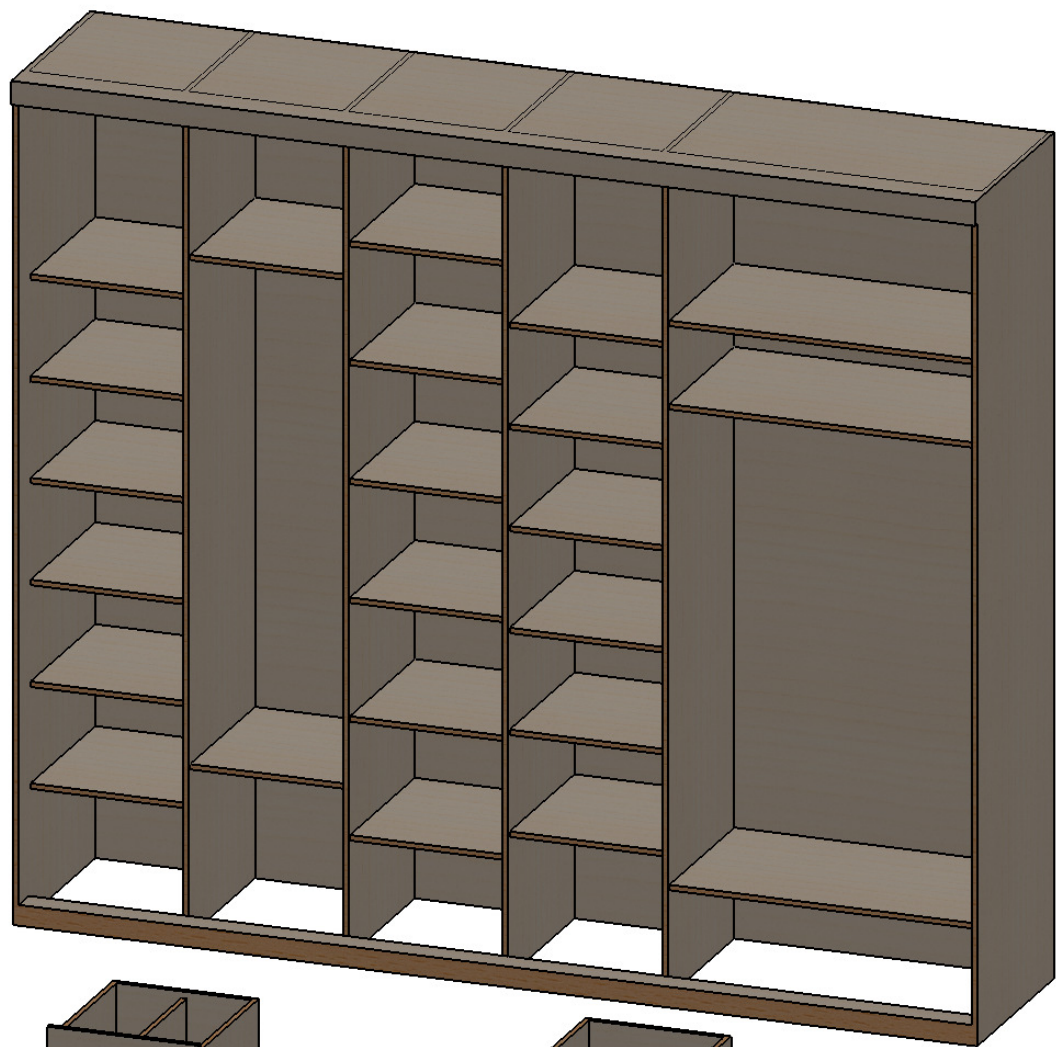

- 01-20 полка 20шт 510x458
- 21-23 полка большая 3шт 510x932
- 24-25 стойка внешняя 2шт 2489x600
(2мм на кром.с одн.стор., 2489x602)
- 26-29 стойка внутренняя 4шт 2489x520
(2мм на кром.с одн.стор., 2489x522)
- 30-33 порог основа 4шт 1414x45
- 34-37 направляющая 4шт 1414x80
- 38-39 плинтус верхний 2шт 1430x70
- 40-41 дверь 2шт 2372x962
- 42 дверь центральная 2372x1044

- 43-44 стенка зад 2шт 2489x1430 (ДВП)
- 45-46 потолок 2шт 600x1430 (ДВП)

МАСШТАБ 1 : 4

М
МАСШТАБ 1 : 4

Дверь центральная (1шт)

Дверь (2шт)

ЛИСТ 5

Ящик
малый
3шт

СЕЧЕНИЕ L-L

ЯЩИК
ВЫСОКИЙ
1шт

СЕЧЕНИЕ Q
МАСШТАБ 1 : 20

СЕЧЕНИЕ R
МАСШТАБ 1 : 20

СЕЧЕН
МАСШТАБ 1 : 100

СЕЧЕНИЕ W-W
МАСШТАБ 1 : 100

МАСШТАБ 1 : 15

ящик
малый с
перегород-
кой, 1шт

МЕС
МАСШТАБ 1 : 17

ящик
высокий
1шт

МЕС
МАСШТАБ 1 : 17

ящик
малый
3шт

ящик
малый
3шт

ящик
малый
3шт

МАСШТАБ 1 : 20

СЕЧЕНИЕ О-О
МАСШТАБ 1 : 12

47-56 бок ящика 10шт 479x210
 57-66 зад_перед ящика 10шт 400x210
 67-70 лицо малых ящиков 4шт 450x247
 71 лицо высокого ящика 1шт 450x297
 72 перегородка 1шт 447x190