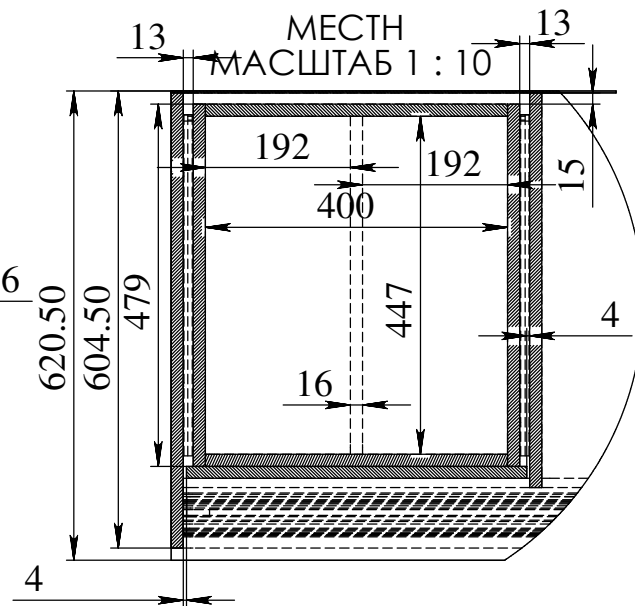

- 01-20 полка 20шт 510x458
- 21-23 полка большая 3шт 510x932
- 24-25 стойка внешняя 2шт 2489x600
(2мм на кром.с одн.стор., 2489x602)
- 26-29 стойка внутренняя 4шт 2489x520
(2мм на кром.с одн.стор., 2489x522)
- 30-33 порог основа 4шт 1414x45
- 34-37 направляющая 4шт 1414x80
- 38-39 плинтус верхний 2шт 1430x70
- 40-41 дверь 2шт 2372x962
- 42 дверь центральная 2372x1044

- 43-44 стенка зад 2шт 2489x1430 (ДВП)
- 45-46 потолок 2шт 600x1430 (ДВП)

МАСШТАБ 1 : 4

М
МАСШТАБ 1 : 4

Дверь центральная (1шт)

Дверь (2шт)

ЛИСТ 5

Ящик
малый
3шт

СЕЧЕНИЕ L-L

ЯЩИК
ВЫСОКИЙ
1шт

СЕЧЕНИЕ Q
МАСШТАБ 1 : 20

СЕЧЕНИЕ R
МАСШТАБ 1 : 20

СЕЧЕН
МАСШТАБ 1 : 100

СЕЧЕНИЕ W-W
МАСШТАБ 1 : 100

МАСШТАБ 1 : 15

ящик
малый с
перегород-
кой, 1шт

МЕС
МАСШТАБ 1 : 17