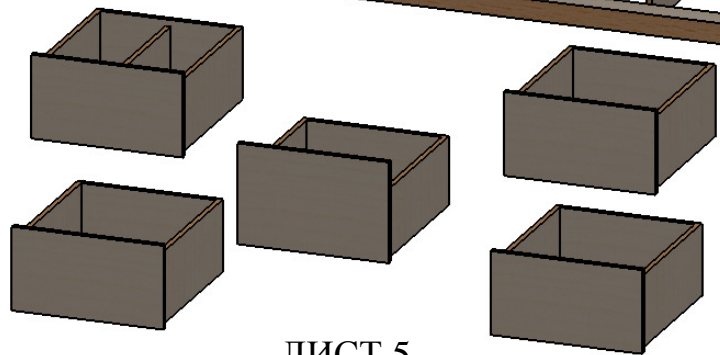

- 01-20 полка 20шт 510x458
- 21-23 полка большая 3шт 510x932
- 24-25 стойка внешняя 2шт 2489x600
(2мм на кром.с одн.стор., 2489x602)
- 26-29 стойка внутренняя 4шт 2489x520
(2мм на кром.с одн.стор., 2489x522)
- 30-33 порог основа 4шт 1414x45
- 34-37 направляющая 4шт 1414x80
- 38-39 плинтус верхний 2шт 1430x70
- 40-41 дверь 2шт 2372x962
- 42 дверь центральная 2372x1044

- 43-44 стенка зад 2шт 2489x1430 (ДВП)
- 45-46 потолок 2шт 600x1430 (ДВП)

МАСШТАБ 1 : 4

М
МАСШТАБ 1 : 4

Дверь центральная (1шт)

Дверь (2шт)

ЛИСТ 5

Ящик
малый
3шт

СЕЧЕНИЕ L-L

ЯЩИК
ВЫСОКИЙ
1шт

СЕЧЕНИЕ Q
МАСШТАБ 1 : 20

СЕЧЕНИЕ R
МАСШТАБ 1 : 20

СЕЧЕН
МАСШТАБ 1 : 100

СЕЧЕНИЕ W-W
МАСШТАБ 1 : 100

МАСШТАБ 1 : 15

ящик
малый с
перегород-
кой, 1шт

МЕС
МАСШТАБ 1 : 17

ящик
высокий
1шт

МЕС
МАСШТАБ 1 : 17

ящик
малый
3шт

ящик
малый
3шт

ящик
малый
3шт

МАСШТАБ 1 : 20

СЕЧЕНИЕ О-О
МАСШТАБ 1 : 12

47-56 бок ящика 10шт 479x210
 57-66 зад_перед ящика 10шт 400x210
 67-70 лицо малых ящиков 4шт 450x247
 71 лицо высокого ящика 1шт 450x297
 72 перегородка 1шт 447x190