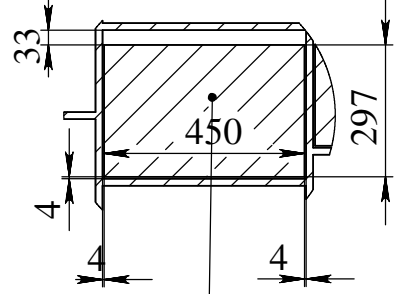

- 01-20 полка 20шт 510x458
- 21-23 полка большая 3шт 510x932
- 24-25 стойка внешняя 2шт 2489x600
(2мм на кром.с одн.стор., 2489x602)
- 26-29 стойка внутренняя 4шт 2489x520
(2мм на кром.с одн.стор., 2489x522)
- 30-33 порог основа 4шт 1414x45
- 34-37 направляющая 4шт 1414x80
- 38-39 плинтус верхний 2шт 1430x70
- 40-41 дверь 2шт 2372x962
- 42 дверь центральная 2372x1044

- 43-44 стенка зад 2шт 2489x1430 (ДВП)
- 45-46 потолок 2шт 600x1430 (ДВП)

МАСШТАБ 1 : 4

М
МАСШТАБ 1 : 4

Дверь центральная (1шт)

Дверь (2шт)

ЛИСТ 5

Ящик
малый
3шт

СЕЧЕНИЕ L-L

ЯЩИК
ВЫСОКИЙ
1шт

СЕЧЕНИЕ Q
МАСШТАБ 1 : 20

СЕЧЕНИЕ R
МАСШТАБ 1 : 20

СЕЧЕН
МАСШТАБ 1 : 100

СЕЧЕНИЕ W-W
МАСШТАБ 1 : 100

МАСШТАБ 1 : 15

ящик
малый с
перегород-
кой, 1шт

МЕС
МАСШТАБ 1 : 17

ящик
высокий
1шт

МЕС
МАСШТАБ 1 : 17

ящик
малый
3шт

ящик
малый
3шт

ящик
малый
3шт

МАСШТАБ 1 : 20

СЕЧЕНИЕ О-О
МАСШТАБ 1 : 12

47-56 бок ящика 10шт 479x210
 57-66 зад_перед ящика 10шт 400x210
 67-70 лицо малых ящиков 4шт 450x247
 71 лицо высокого ящика 1шт 450x297
 72 перегородка 1шт 447x190