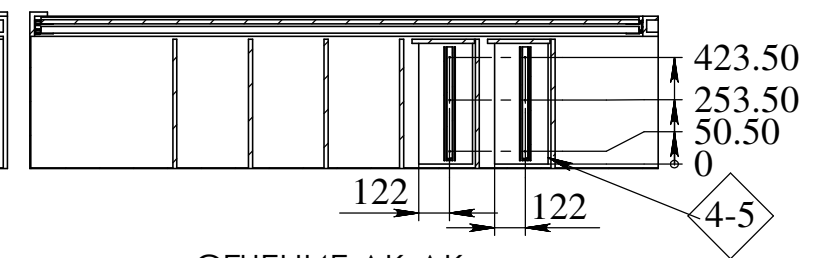

73-77 дно ящика 4шт 432x479 (ДВП)

ЛИСТ 10

СЕЧЕНИЕ АГ-АГ
МАСШТАБ 1 : 30

СЕЧЕНИЕ АГ-АГ
МАСШТАБ 1 : 30

СЕЧЕНИЕ АН-АН
МАСШТАБ 1 : 30

СЕЧЕНИЕ АИ-АИ
МАСШТАБ 1 : 30

СЕЧЕНИЕ АК-АК
МАСШТАБ 1 : 30

СЕЧЕНИЕ АЛ-АЛ
МАСШТАБ 1 : 30