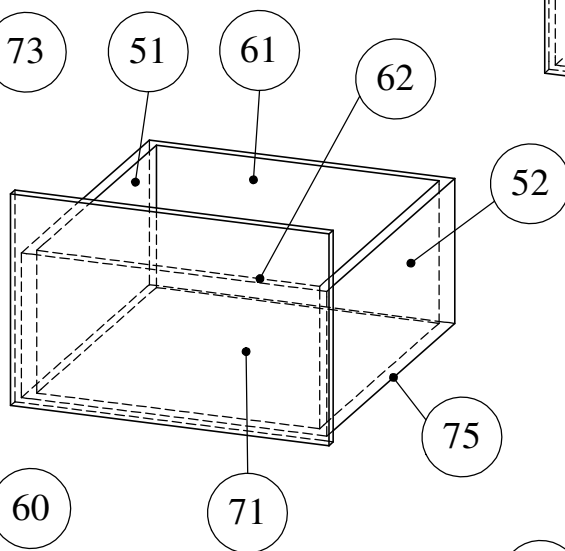

- 01-20 полка 20шт 510x458
- 21-23 полка большая 3шт 510x932
- 24-25 стойка внешняя 2шт 2489x600
(2мм на кром.с одн.стор., 2489x602)
- 26-29 стойка внутренняя 4шт 2489x520
(2мм на кром.с одн.стор., 2489x522)
- 30-33 порог основа 4шт 1414x45
- 34-37 направляющая 4шт 1414x80
- 38-39 плинтус верхний 2шт 1430x70
- 40-41 дверь 2шт 2372x962
- 42 дверь центральная 2372x1044

ЯЩИК
ВЫСОКИЙ
1шт

СЕЧЕНИЕ Q
МАСШТАБ 1 : 20

СЕЧЕНИЕ R
МАСШТАБ 1 : 20

СЕЧЕН
МАСШТАБ 1 : 100

СЕЧЕНИЕ W-W
МАСШТАБ 1 : 100

МАСШТАБ 1 : 15

ящик
малый с
перегород-
кой, 1шт

МЕС
МАСШТАБ 1 : 17

ящик
высокий
1шт

МЕС
МАСШТАБ 1 : 17

ящик
малый
3шт

ящик
малый
3шт

ящик
малый
3шт

МАСШТАБ 1 : 20

СЕЧЕНИЕ О-О
МАСШТАБ 1 : 12

47-56 бок ящика 10шт 479x210
 57-66 зад_перед ящика 10шт 400x210
 67-70 лицо малых ящиков 4шт 450x247
 71 лицо высокого ящика 1шт 450x297
 72 перегородка 1шт 447x190

73-77 дно ящика 4шт 432x479 (ДВП)

ЛИСТ 10

СЕЧЕНИЕ АГ-АГ
МАСШТАБ 1 : 30

СЕЧЕНИЕ АГ-АГ
МАСШТАБ 1 : 30

СЕЧЕНИЕ АН-АН
МАСШТАБ 1 : 30

СЕЧЕНИЕ АИ-АИ
МАСШТАБ 1 : 30

СЕЧЕНИЕ АК-АК
МАСШТАБ 1 : 30

СЕЧЕНИЕ АЛ-АЛ
МАСШТАБ 1 : 30