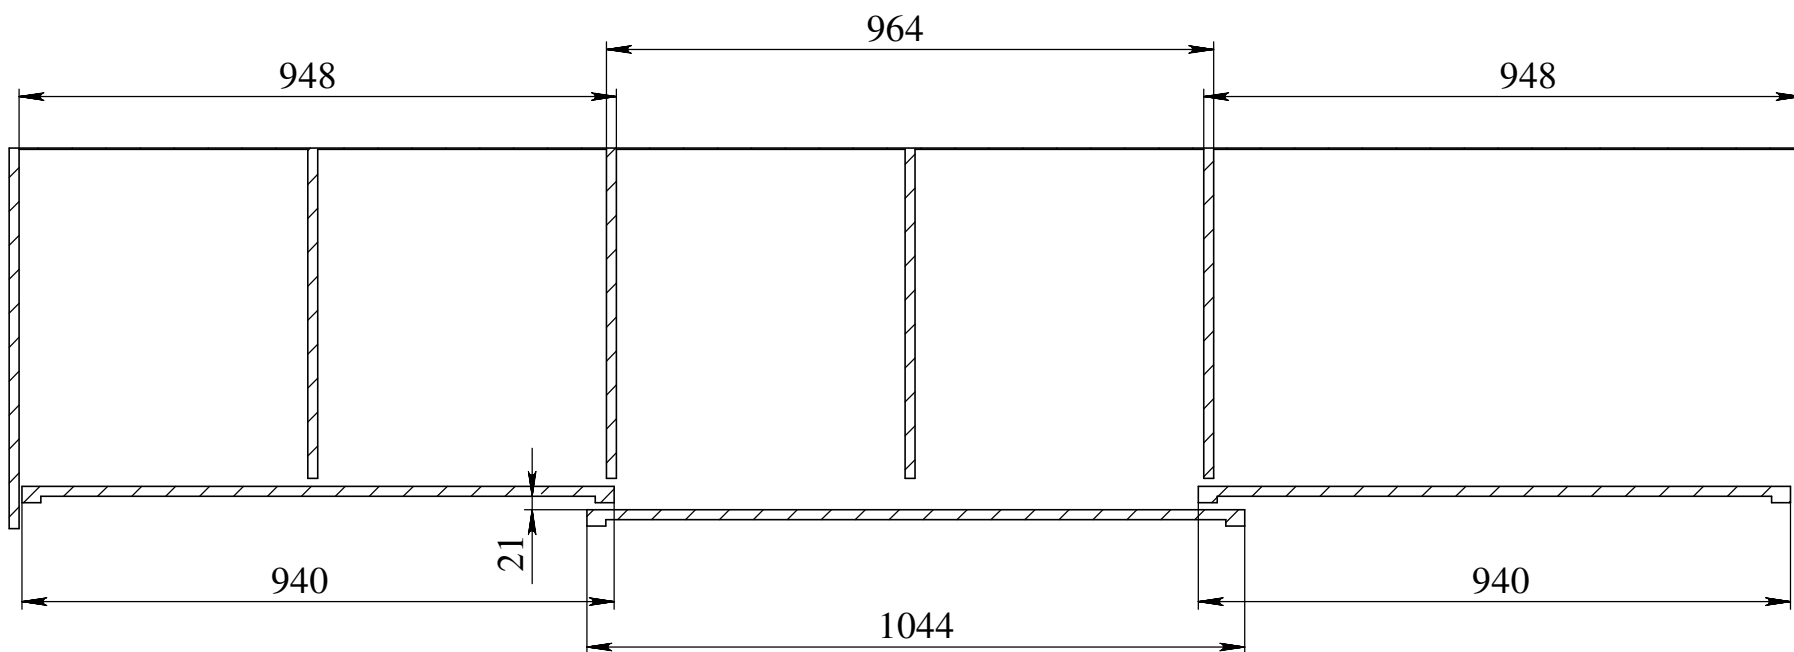

ящик
высокий
1шт

МЕС
МАСШТАБ 1 : 17

ящик
малый
3шт

ящик
малый
3шт

ящик
малый
3шт

МАСШТАБ 1 : 20

СЕЧЕНИЕ О-О
МАСШТАБ 1 : 12

47-56 бок ящика 10шт 479x210
 57-66 зад_перед ящика 10шт 400x210
 67-70 лицо малых ящиков 4шт 450x247
 71 лицо высокого ящика 1шт 450x297
 72 перегородка 1шт 447x190