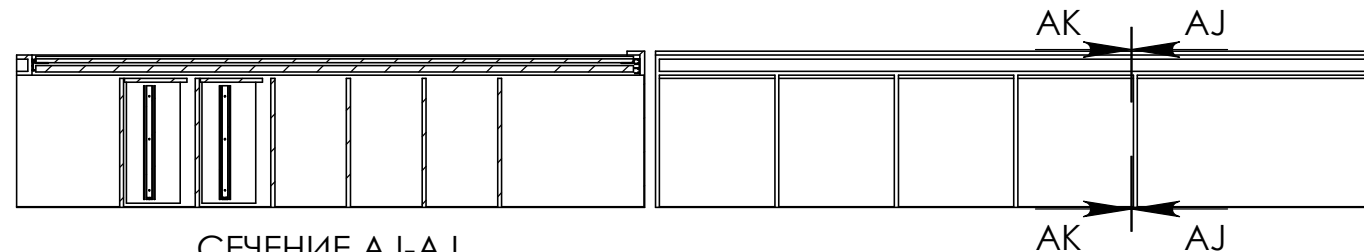

73-77 дно ящика 4шт 432x479 (ДВП)

ЛИСТ 10

СЕЧЕНИЕ АГ-АГ
МАСШТАБ 1 : 30

СЕЧЕНИЕ АГ-АГ
МАСШТАБ 1 : 30

СЕЧЕНИЕ АН-АН
МАСШТАБ 1 : 30

СЕЧЕНИЕ АИ-АИ
МАСШТАБ 1 : 30

СЕЧЕНИЕ АК-АК
МАСШТАБ 1 : 30

СЕЧЕНИЕ АЛ-АЛ
МАСШТАБ 1 : 30