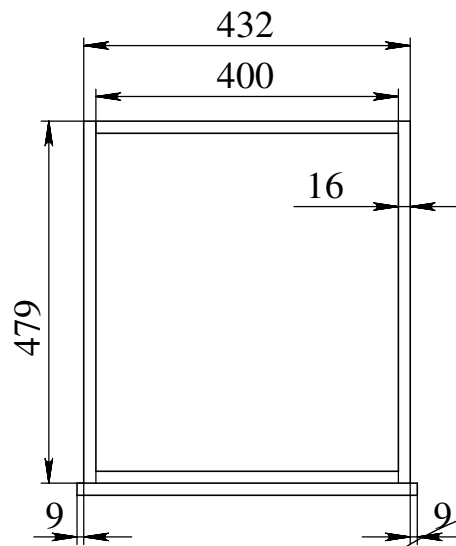

- 01-20 полка 20шт 510x458
- 21-23 полка большая 3шт 510x932
- 24-25 стойка внешняя 2шт 2489x600
(2мм на кром.с одн.стор., 2489x602)
- 26-29 стойка внутренняя 4шт 2489x520
(2мм на кром.с одн.стор., 2489x522)
- 30-33 порог основа 4шт 1414x45
- 34-37 направляющая 4шт 1414x80
- 38-39 плинтус верхний 2шт 1430x70
- 40-41 дверь 2шт 2372x962
- 42 дверь центральная 2372x1044

- 43-44 стенка зад 2шт 2489x1430 (ДВП)
- 45-46 потолок 2шт 600x1430 (ДВП)

МАСШТАБ 1 : 4

М
МАСШТАБ 1 : 4

Дверь центральная (1шт)

Дверь (2шт)

ЛИСТ 5

Ящик
малый
3шт

СЕЧЕНИЕ L-L

ЯЩИК
ВЫСОКИЙ
1шт

СЕЧЕНИЕ Q
МАСШТАБ 1 : 20

СЕЧЕНИЕ R
МАСШТАБ 1 : 20

СЕЧЕН
МАСШТАБ 1 : 100

СЕЧЕНИЕ W-W
МАСШТАБ 1 : 100

МАСШТАБ 1 : 15

ящик
малый с
перегород-
кой, 1шт

МЕС
МАСШТАБ 1 : 17

ящик
высокий
1шт

МЕС
МАСШТАБ 1 : 17

ящик
малый
3шт

ящик
малый
3шт

ящик
малый
3шт

МАСШТАБ 1 : 20

СЕЧЕНИЕ О-О
МАСШТАБ 1 : 12

47-56 бок ящика 10шт 479x210
 57-66 зад_перед ящика 10шт 400x210
 67-70 лицо малых ящиков 4шт 450x247
 71 лицо высокого ящика 1шт 450x297
 72 перегородка 1шт 447x190