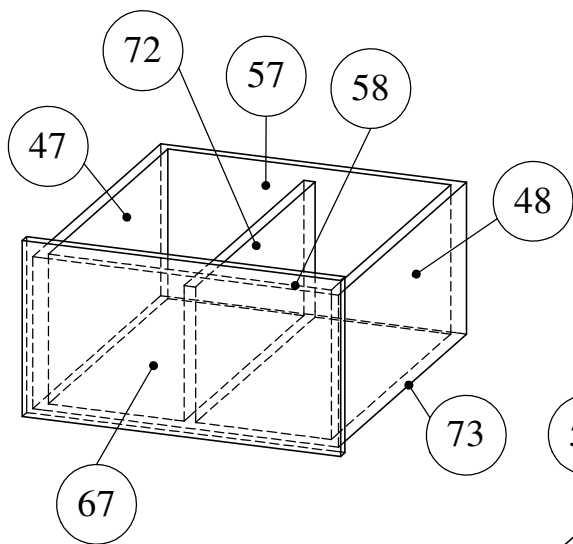

- 01-20 полка 20шт 510x458
- 21-23 полка большая 3шт 510x932
- 24-25 стойка внешняя 2шт 2489x600
(2мм на кром.с одн.стор., 2489x602)
- 26-29 стойка внутренняя 4шт 2489x520
(2мм на кром.с одн.стор., 2489x522)
- 30-33 порог основа 4шт 1414x45
- 34-37 направляющая 4шт 1414x80
- 38-39 плинтус верхний 2шт 1430x70
- 40-41 дверь 2шт 2372x962
- 42 дверь центральная 2372x1044

ЯЩИК
ВЫСОКИЙ
1шт

СЕЧЕНИЕ Q
МАСШТАБ 1 : 20

СЕЧЕНИЕ R
МАСШТАБ 1 : 20

СЕЧЕН
МАСШТАБ 1 : 100

СЕЧЕНИЕ W-W
МАСШТАБ 1 : 100

МАСШТАБ 1 : 15

ящик
малый с
перегород-
кой, 1шт

МЕС
МАСШТАБ 1 : 17

ящик
высокий
1шт

МЕС
МАСШТАБ 1 : 17

ящик
малый
3шт

ящик
малый
3шт

ящик
малый
3шт

МАСШТАБ 1 : 20

СЕЧЕНИЕ О-О
МАСШТАБ 1 : 12

47-56 бок ящика 10шт 479x210
 57-66 зад_перед ящика 10шт 400x210
 67-70 лицо малых ящиков 4шт 450x247
 71 лицо высокого ящика 1шт 450x297
 72 перегородка 1шт 447x190

73-77 дно ящика 4шт 432x479 (ДВП)

ЛИСТ 10

СЕЧЕНИЕ АГ-АГ
МАСШТАБ 1 : 30

СЕЧЕНИЕ АГ-АГ
МАСШТАБ 1 : 30

СЕЧЕНИЕ АН-АН
МАСШТАБ 1 : 30

СЕЧЕНИЕ АИ-АИ
МАСШТАБ 1 : 30

СЕЧЕНИЕ АК-АК
МАСШТАБ 1 : 30

СЕЧЕНИЕ АЛ-АЛ
МАСШТАБ 1 : 30