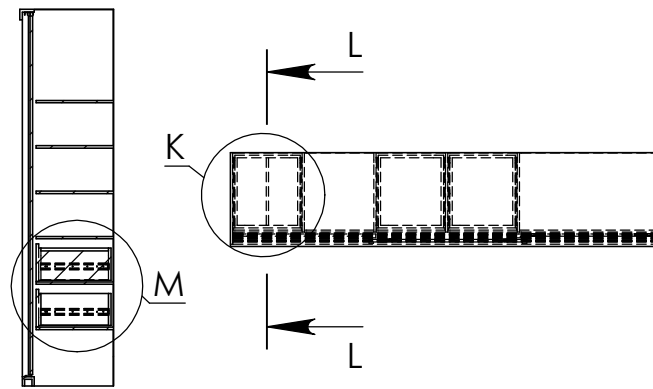

- 43-44 стенка зад 2шт 2489x1430 (ДВП)
- 45-46 потолок 2шт 600x1430 (ДВП)

МАСШТАБ 1 : 4

М
МАСШТАБ 1 : 4

Дверь центральная (1шт)

Дверь (2шт)

ЛИСТ 5

Ящик
малый
3шт

СЕЧЕНИЕ L-L

ЯЩИК
ВЫСОКИЙ
1шт

СЕЧЕНИЕ Q
МАСШТАБ 1 : 20

СЕЧЕНИЕ R
МАСШТАБ 1 : 20

СЕЧЕН
МАСШТАБ 1 : 100

СЕЧЕНИЕ W-W
МАСШТАБ 1 : 100

МАСШТАБ 1 : 15

ящик
малый с
перегород-
кой, 1шт

МЕС
МАСШТАБ 1 : 17