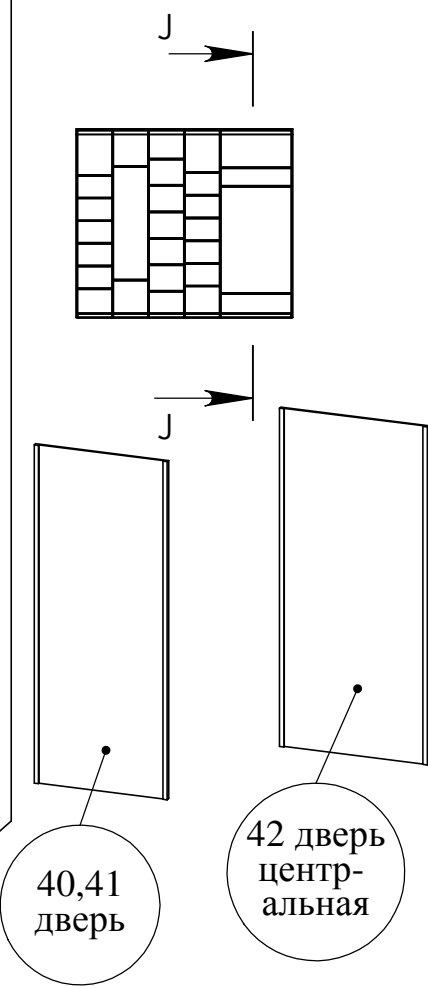

- 01-20 полка 20шт 510x458
- 21-23 полка большая 3шт 510x932
- 24-25 стойка внешняя 2шт 2489x600
(2мм на кром.с одн.стор., 2489x602)
- 26-29 стойка внутренняя 4шт 2489x520
(2мм на кром.с одн.стор., 2489x522)
- 30-33 порог основа 4шт 1414x45
- 34-37 направляющая 4шт 1414x80
- 38-39 плинтус верхний 2шт 1430x70
- 40-41 дверь 2шт 2372x962
- 42 дверь центральная 2372x1044

- 43-44 стенка зад 2шт 2489x1430 (ДВП)
- 45-46 потолок 2шт 600x1430 (ДВП)

МАСШТАБ 1 : 4

М
МАСШТАБ 1 : 4

Дверь центральная (1шт)

Дверь (2шт)

ЛИСТ 5

Ящик
малый
3шт

СЕЧЕНИЕ L-L

ЯЩИК
ВЫСОКИЙ
1шт

СЕЧЕНИЕ Q
МАСШТАБ 1 : 20

СЕЧЕНИЕ R
МАСШТАБ 1 : 20

СЕЧЕН
МАСШТАБ 1 : 100

СЕЧЕНИЕ W-W
МАСШТАБ 1 : 100

МАСШТАБ 1 : 15

ящик
малый с
перегород-
кой, 1шт

МЕС
МАСШТАБ 1 : 17

ящик
высокий
1шт

МЕС
МАСШТАБ 1 : 17

ящик
малый
3шт

ящик
малый
3шт

ящик
малый
3шт

МАСШТАБ 1 : 20

СЕЧЕНИЕ О-О
МАСШТАБ 1 : 12

47-56 бок ящика 10шт 479x210
 57-66 зад_перед ящика 10шт 400x210
 67-70 лицо малых ящиков 4шт 450x247
 71 лицо высокого ящика 1шт 450x297
 72 перегородка 1шт 447x190