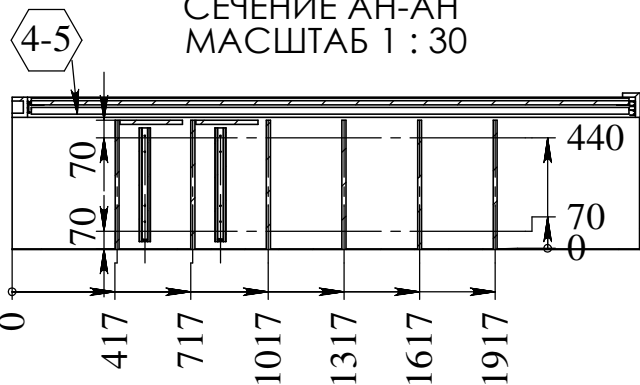

73-77 дно ящика 4шт 432x479 (ДВП)

ЛИСТ 10

СЕЧЕНИЕ АГ-АГ
МАСШТАБ 1 : 30

СЕЧЕНИЕ АГ-АГ
МАСШТАБ 1 : 30

СЕЧЕНИЕ АН-АН
МАСШТАБ 1 : 30

СЕЧЕНИЕ АИ-АИ
МАСШТАБ 1 : 30

СЕЧЕНИЕ АК-АК
МАСШТАБ 1 : 30

СЕЧЕНИЕ АЛ-АЛ
МАСШТАБ 1 : 30