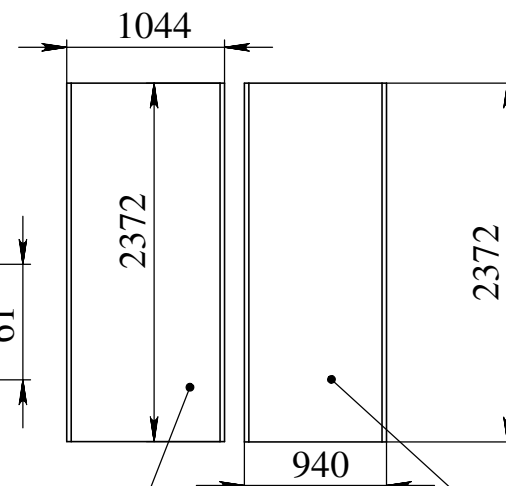

- 01-20 полка 20шт 510x458
- 21-23 полка большая 3шт 510x932
- 24-25 стойка внешняя 2шт 2489x600
(2мм на кром.с одн.стор., 2489x602)
- 26-29 стойка внутренняя 4шт 2489x520
(2мм на кром.с одн.стор., 2489x522)
- 30-33 порог основа 4шт 1414x45
- 34-37 направляющая 4шт 1414x80
- 38-39 плинтус верхний 2шт 1430x70
- 40-41 дверь 2шт 2372x962
- 42 дверь центральная 2372x1044

- 43-44 стенка зад 2шт 2489x1430 (ДВП)
- 45-46 потолок 2шт 600x1430 (ДВП)

МАСШТАБ 1 : 4

М
МАСШТАБ 1 : 4

Дверь центральная (1шт)

Дверь (2шт)

ЛИСТ 5

Ящик
малый
3шт

СЕЧЕНИЕ L-L