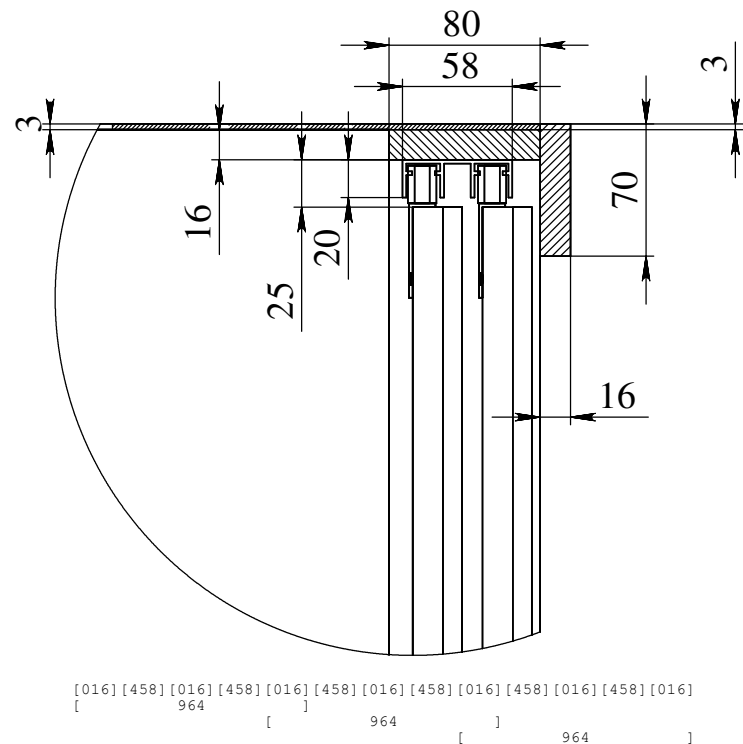

- 01-20 полка 20шт 510x458
- 21-23 полка большая 3шт 510x932
- 24-25 стойка внешняя 2шт 2489x600
(2мм на кром.с одн.стор., 2489x602)
- 26-29 стойка внутренняя 4шт 2489x520
(2мм на кром.с одн.стор., 2489x522)
- 30-33 порог основа 4шт 1414x45
- 34-37 направляющая 4шт 1414x80
- 38-39 плинтус верхний 2шт 1430x70
- 40-41 дверь 2шт 2372x962
- 42 дверь центральная 2372x1044

- 43-44 стенка зад 2шт 2489x1430 (ДВП)
- 45-46 потолок 2шт 600x1430 (ДВП)

МАСШТАБ 1 : 4

М
МАСШТАБ 1 : 4

Дверь центральная (1шт)

Дверь (2шт)

ЛИСТ 5

Ящик
малый
3шт

СЕЧЕНИЕ L-L

ЯЩИК
ВЫСОКИЙ
1шт

СЕЧЕНИЕ Q
МАСШТАБ 1 : 20

СЕЧЕНИЕ R
МАСШТАБ 1 : 20

СЕЧЕН
МАСШТАБ 1 : 100

СЕЧЕНИЕ W-W
МАСШТАБ 1 : 100

МАСШТАБ 1 : 15

ящик
малый с
перегород-
кой, 1шт

МЕС
МАСШТАБ 1 : 17