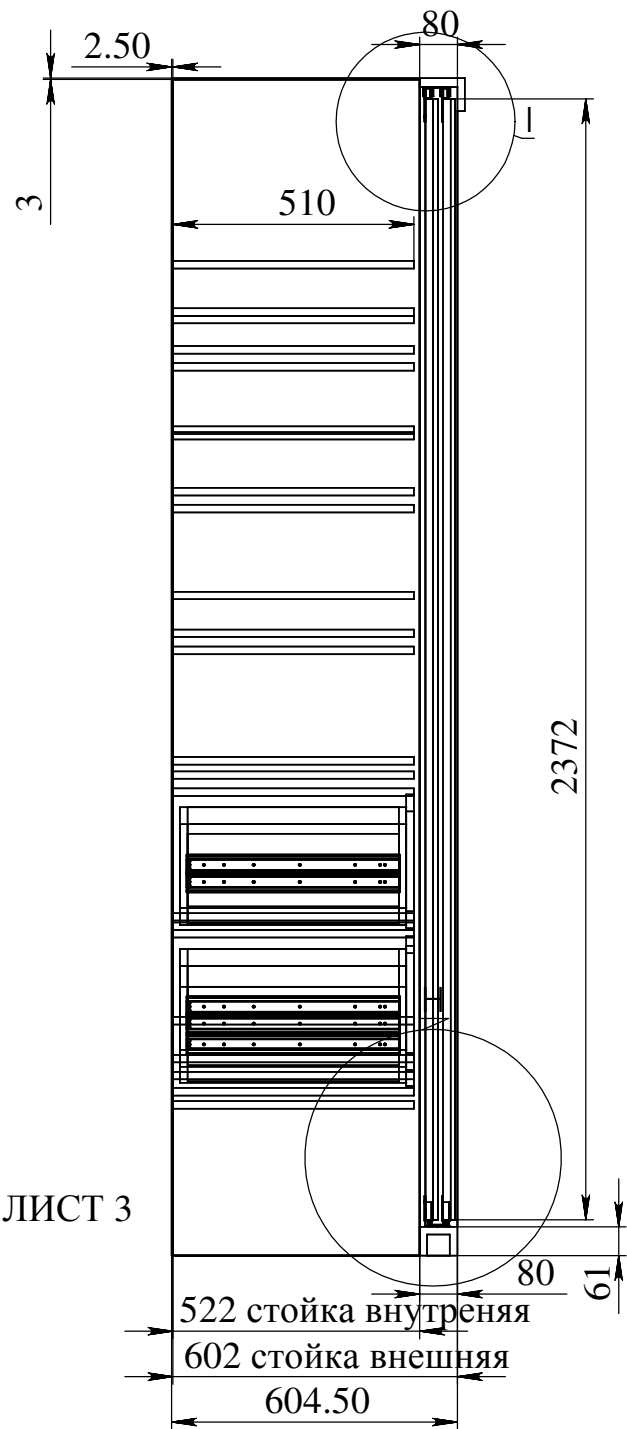

- 01-20 полка 20шт 510x458
- 21-23 полка большая 3шт 510x932
- 24-25 стойка внешняя 2шт 2489x600
(2мм на кром.с одн.стор., 2489x602)
- 26-29 стойка внутренняя 4шт 2489x520
(2мм на кром.с одн.стор., 2489x522)
- 30-33 порог основа 4шт 1414x45
- 34-37 направляющая 4шт 1414x80
- 38-39 плинтус верхний 2шт 1430x70
- 40-41 дверь 2шт 2372x962
- 42 дверь центральная 2372x1044

- 43-44 стенка зад 2шт 2489x1430 (ДВП)
- 45-46 потолок 2шт 600x1430 (ДВП)

МАСШТАБ 1 : 4

М
МАСШТАБ 1 : 4

Дверь центральная (1шт)

Дверь (2шт)

ЛИСТ 5

Ящик
малый
3шт

СЕЧЕНИЕ L-L

ящик
высокий
1шт

МЕС
МАСШТАБ 1 : 17

ящик
малый
3шт

ящик
малый
3шт

ящик
малый
3шт

МАСШТАБ 1 : 20

СЕЧЕНИЕ О-О
МАСШТАБ 1 : 12

47-56 бок ящика 10шт 479x210
 57-66 зад_перед ящика 10шт 400x210
 67-70 лицо малых ящиков 4шт 450x247
 71 лицо высокого ящика 1шт 450x297
 72 перегородка 1шт 447x190