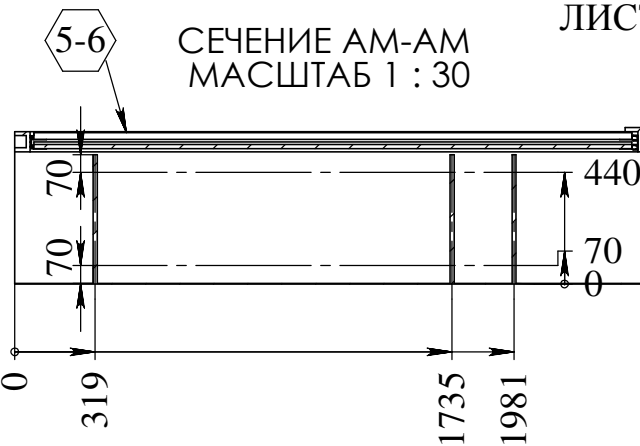

73-77 дно ящика 4шт 432x479 (ДВП)

ЛИСТ 10

СЕЧЕНИЕ АГ-АГ
МАСШТАБ 1 : 30

СЕЧЕНИЕ АГ-АГ
МАСШТАБ 1 : 30

СЕЧЕНИЕ АН-АН
МАСШТАБ 1 : 30

СЕЧЕНИЕ АИ-АИ
МАСШТАБ 1 : 30

СЕЧЕНИЕ АК-АК
МАСШТАБ 1 : 30

СЕЧЕНИЕ АЛ-АЛ
МАСШТАБ 1 : 30