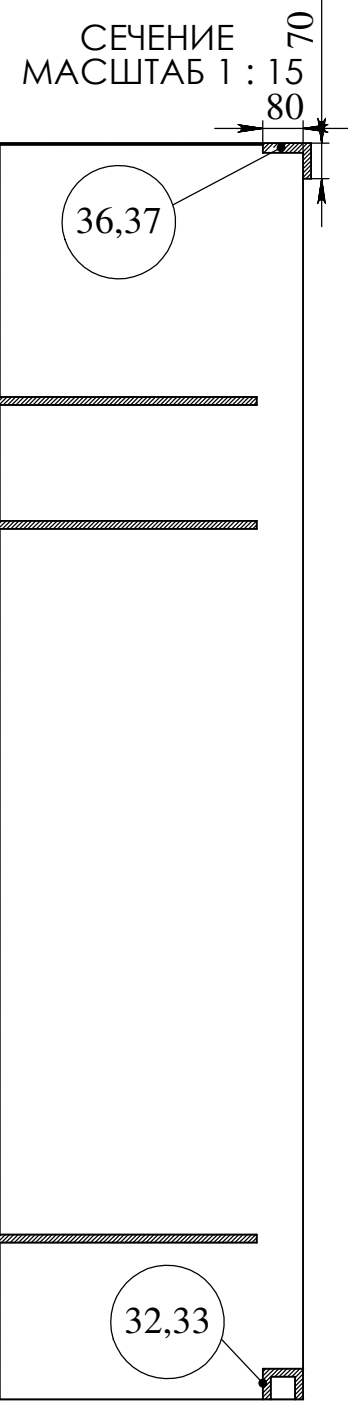

- 01-20 полка 20шт 510x458
- 21-23 полка большая 3шт 510x932
- 24-25 стойка внешняя 2шт 2489x600
(2мм на кром.с одн.стор., 2489x602)
- 26-29 стойка внутренняя 4шт 2489x520
(2мм на кром.с одн.стор., 2489x522)
- 30-33 порог основа 4шт 1414x45
- 34-37 направляющая 4шт 1414x80
- 38-39 плинтус верхний 2шт 1430x70
- 40-41 дверь 2шт 2372x962
- 42 дверь центральная 2372x1044

- 43-44 стенка зад 2шт 2489x1430 (ДВП)
- 45-46 потолок 2шт 600x1430 (ДВП)

МАСШТАБ 1 : 4

М
МАСШТАБ 1 : 4

Дверь центральная (1шт)

Дверь (2шт)

ЛИСТ 5

Ящик
малый
3шт

СЕЧЕНИЕ L-L

ящик
высокий
1шт

МЕС
МАСШТАБ 1 : 17

ящик
малый
3шт

ящик
малый
3шт

ящик
малый
3шт

МАСШТАБ 1 : 20

СЕЧЕНИЕ О-О
МАСШТАБ 1 : 12

47-56 бок ящика 10шт 479x210
 57-66 зад_перед ящика 10шт 400x210
 67-70 лицо малых ящиков 4шт 450x247
 71 лицо высокого ящика 1шт 450x297
 72 перегородка 1шт 447x190

73-77 дно ящика 4шт 432x479 (ДВП)

ЛИСТ 10

СЕЧЕНИЕ АГ-АГ
МАСШТАБ 1 : 30

СЕЧЕНИЕ АГ-АГ
МАСШТАБ 1 : 30

СЕЧЕНИЕ АН-АН
МАСШТАБ 1 : 30

СЕЧЕНИЕ АИ-АИ
МАСШТАБ 1 : 30

СЕЧЕНИЕ АК-АК
МАСШТАБ 1 : 30

СЕЧЕНИЕ АЛ-АЛ
МАСШТАБ 1 : 30