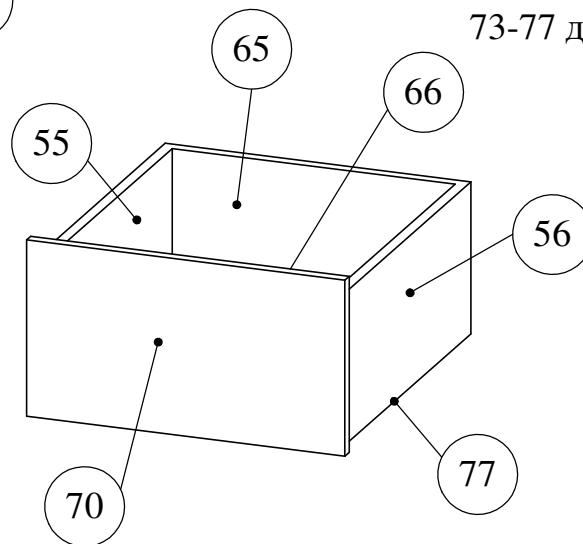

- 01-20 полка 20шт 510x458
- 21-23 полка большая 3шт 510x932
- 24-25 стойка внешняя 2шт 2489x600
(2мм на кром.с одн.стор., 2489x602)
- 26-29 стойка внутренняя 4шт 2489x520
(2мм на кром.с одн.стор., 2489x522)
- 30-33 порог основа 4шт 1414x45
- 34-37 направляющая 4шт 1414x80
- 38-39 плинтус верхний 2шт 1430x70
- 40-41 дверь 2шт 2372x962
- 42 дверь центральная 2372x1044

ЯЩИК
ВЫСОКИЙ
1шт

СЕЧЕНИЕ Q
МАСШТАБ 1 : 20

СЕЧЕНИЕ R
МАСШТАБ 1 : 20

СЕЧЕН
МАСШТАБ 1 : 100

СЕЧЕНИЕ W-W
МАСШТАБ 1 : 100

МАСШТАБ 1 : 15

ящик
малый с
перегород-
кой, 1шт

МЕС
МАСШТАБ 1 : 17

ящик
высокий
1шт

МЕС
МАСШТАБ 1 : 17

ящик
малый
3шт

ящик
малый
3шт

ящик
малый
3шт

МАСШТАБ 1 : 20

СЕЧЕНИЕ О-О
МАСШТАБ 1 : 12

47-56 бок ящика 10шт 479x210
 57-66 зад_перед ящика 10шт 400x210
 67-70 лицо малых ящиков 4шт 450x247
 71 лицо высокого ящика 1шт 450x297
 72 перегородка 1шт 447x190

73-77 дно ящика 4шт 432x479 (ДВП)

ЛИСТ 10

СЕЧЕНИЕ АГ-АГ
МАСШТАБ 1 : 30

СЕЧЕНИЕ АГ-АГ
МАСШТАБ 1 : 30

СЕЧЕНИЕ АН-АН
МАСШТАБ 1 : 30

СЕЧЕНИЕ АИ-АИ
МАСШТАБ 1 : 30

СЕЧЕНИЕ АК-АК
МАСШТАБ 1 : 30

СЕЧЕНИЕ АЛ-АЛ
МАСШТАБ 1 : 30